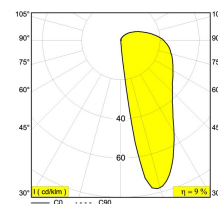

Контурная форма/размер:	⊕ 55 мм
Глубина встройки:	50 мм
Доступные цвета:	АЛЮМ. СЕРЫЙ (304 30 12 А) БЕЛЫЙ (304 30 12 W)
INCL. 1 x LED WHITE 0,6W / 3000K / 40lm EXCL. LED POWER SUPPLY 24V-DC Not Dimmable	
Светодиодная Техника:	Источник света: 45 lm // 67 lm/W Светильник: 4 lm // 1 W // 2 lm/W
24V-DC	
Класс:	III
Вес:	0.2 КГ
Уровень защиты:	IP54
Минимальное расстояние:	нет данных
Опции:	LED POWER SUPPLY 24V-DC CONCRETE BOX 188