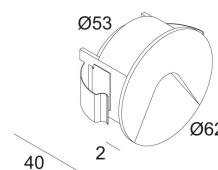

Контурная форма/размер:	⊕ 55 мм
Глубина встройки:	50 мм
Доступные цвета:	АЛЮМ. СЕРЫЙ (304 30 12 А) БЕЛЫЙ (304 30 12 W)
INCL. 1 x LED WHITE 0,6W / 3000K / 40lm EXCL. LED POWER SUPPLY 24V-DC Not Dimmable	
Светодиодная Техника:	Источник света: 45 lm // 67 lm/W Светильник: 4 lm // 1 W // 2 lm/W
24V-DC	
Класс:	III
Вес:	0.2 КГ
Уровень защиты:	IP54
Минимальное расстояние:	нет данных
Опции:	LED POWER SUPPLY 24V-DC CONCRETE BOX 188