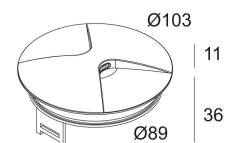

Контурная форма/размер: 93 мм

Глубина встройки: 40 мм

Доступные цвета: АЛЮМ. СЕРЫЙ (213 47 122 A)

INCL. 2 x LED WHITE 0,6W / 3000K
EXCL. LED POWER SUPPLY 24V-DC

Not Dimmable
max.600kg

Светодиодная Техника: Источник света: 90 lm // 1 W // 75 lm/W
Светильник: 7 lm // 2 W // 3 lm/W