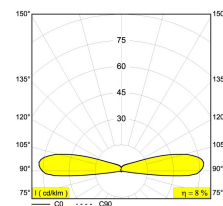

Контурная форма/размер: 93 мм

Глубина встройки: 40 мм

Доступные цвета: АЛЮМ. СЕРЫЙ (213 47 122 A)

INCL. 2 x LED WHITE 0,6W / 3000K
EXCL. LED POWER SUPPLY 24V-DC

Not Dimmable
max.600kg

Светодиодная Техника: Источник света: 90 lm // 1 W // 75 lm/W
Светильник: 7 lm // 2 W // 3 lm/W