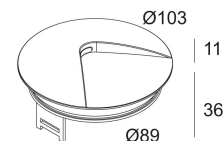

Контурная форма/размер:	⊙ 93 мм
Глубина встройки:	40 мм
Доступные цвета:	АЛЮМ. СЕРЫЙ (213 47 112 А)
INCL. 1 x LED WHITE 0,6W / 3000K EXCL. LED POWER SUPPLY 24V-DC Not Dimmable max.600kg	
Светодиодная Техника:	Источник света: 45 lm // 75 lm/W Светильник: 3 lm // 1 W // 2 lm/W
24V-DC	
Класс:	III
Вес:	0.3 КГ
Уровень защиты:	IP67
Минимальное расстояние:	нет данных
Опции:	LED POWER SUPPLY 24V-DC GENIE BOX 90 R CBOX