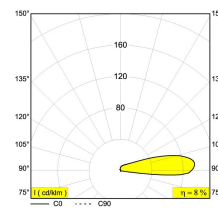

Контурная форма/размер:	⊙ 93 мм
Глубина встройки:	40 мм
Доступные цвета:	АЛЮМ. СЕРЫЙ (213 47 112 А)
INCL. 1 x LED WHITE 0,6W / 3000K EXCL. LED POWER SUPPLY 24V-DC Not Dimmable max.600kg	
Светодиодная Техника:	Источник света: 45 lm // 75 lm/W Светильник: 3 lm // 1 W // 2 lm/W
24V-DC	
Класс:	III
Вес:	0.3 КГ
Уровень защиты:	IP67
Минимальное расстояние:	нет данных
Опции:	LED POWER SUPPLY 24V-DC GENIE BOX 90 R CBOX