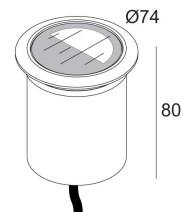

[Ссылка на сайт](#)

Контурная форма/размер: 61 мм

Глубина встройки: 100 мм

Доступные цвета: АЛЮМ. АНОДИРОВАННЫЙ (213 46 10 811 932 АНО)
ЧЕРНЫЙ (213 46 10 811 932 В)

INCL. 1 x LED WHITE 7,1W / CRI>90 / 3000K / 774lm
INCL. 1 x REFLECTOR FL-20°
INCL. 1 x CABLE H05 RN-F 2 x 1mm² 0,5m
EXCL. LED POWER SUPPLY 350mA-DC
IEC 60598-2-13 : max.150kg 25N/cm²
ESG 5mm

Светодиодная Техника: Источник света: 774 lm // 7 W // 116 lm/W
Светильник: 347 lm // 8 W // 42 lm/W

Класс: III

Вес: 0.6 КГ

Уровень защиты: IP67

Минимальное расстояние: нет данных

Опции: LED POWER SUPPLY 350mA-DC DIM
LOGIC 60 BOX R
CBOX
IP68 CONNECTION KIT
IP68 CONNECTOR 3P