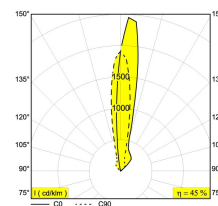

Date

Name

Client

Project Name

Quote#

Type/Quantity

LOGIC 60 R AMOON 93020

213 46 10 811 932

[Ссылка на сайт](#)

Контурная форма/размер: 61 мм

Глубина встройки: 100 мм

Доступные цвета: АЛЮМ. АНОДИРОВАННЫЙ (213 46 10 811 932 АНО)
ЧЕРНЫЙ (213 46 10 811 932 В)

INCL. 1 x LED WHITE 7,1W / CRI>90 / 3000K / 774lm
INCL. 1 x REFLECTOR FL-20°
INCL. 1 x CABLE H05 RN-F 2 x 1mm² 0,5m
EXCL. LED POWER SUPPLY 350mA-DC
IEC 60598-2-13 : max.150kg 25N/cm²
ESG 5mm

Светодиодная Техника: Источник света: 774 lm // 7 W // 116 lm/W
Светильник: 347 lm // 8 W // 42 lm/W

Класс: III

Вес: 0.6 КГ

Уровень защиты: IP67

Минимальное расстояние: нет данных

Опции: LED POWER SUPPLY 350mA-DC DIM
LOGIC 60 BOX R
CBOX
IP68 CONNECTION KIT
IP68 CONNECTOR 3P