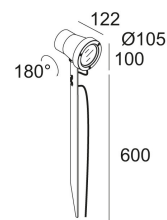

[Ссылка на сайт](#)

Доступные цвета: АЛЮМ. СЕРЫЙ (232 11 811 931 A)
DARK GREY (232 11 811 931 N)

ADJUSTABLE
INCL. 1 x LED WHITE 7,1W / CRI>90 / 3000K / 774lm
INCL. 1 x REFLECTOR SP-11°
INCL. 1 x CABLE H05 RN-F 2 x 1mm² 2m
INCL. LED POWER SUPPLY 350mA-DC

Светодиодная Техника: Источник света: 774 lm // 7 W // 116 lm/W
Светильник: 686 lm // 8 W // 84 lm/W

100-240V / 50-60Hz

Класс: II

Вес: 1.2 КГ
Уровень защиты: IP65
Минимальное расстояние: нет данных

Опции: CBOX
IP68 CONNECTION KIT
IP68 CONNECTOR 3P