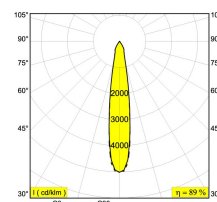

[Ссылка на сайт](#)

Доступные цвета: АЛЮМ. СЕРЫЙ (232 11 811 931 A)
DARK GREY (232 11 811 931 N)

ADJUSTABLE
INCL. 1 x LED WHITE 7,1W / CRI>90 / 3000K / 774lm
INCL. 1 x REFLECTOR SP-11°
INCL. 1 x CABLE H05 RN-F 2 x 1mm² 2m
INCL. LED POWER SUPPLY 350mA-DC