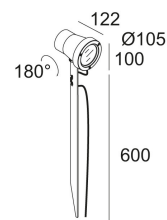

Date

Name

Client

Project Name

Quote#

Type/Quantity

KIX PIN 93006

232 11 939

[Ссылка на сайт](#)

Доступные цвета: АЛЮМ. СЕРЫЙ (232 11 939 A)
DARK GREY (232 11 939 N)

ADJUSTABLE
INCL. 1 x LED WHITE 2-4,3W / CRI>90 / 3000K / max.400lm
INCL. 1 x LENS SP-6°
INCL. 1 x CABLE H05 RN-F 2 x 1mm² 2m
EXCL. LED POWER SUPPLY 700-1400mA-DC

Светодиодная Техника: Источник света: 400 lm // 4 W // 93 lm/W
Светильник: 380 lm // 5 W // 77 lm/W

Класс: III

Вес: 1 КГ
Уровень защиты: IP65
Минимальное расстояние: нет данных

Опции: LED POWER SUPPLY 700 / 1400mA-DC DIM
CBOX
IP68 CONNECTION KIT
IP68 CONNECTOR 3P

Аксессуары: KAP KIX
HONEYCOMB KIX

Для подробных инструкций по установке обратитесь, пожалуйста, к руководству [232_11_9XX_HAND.pdf](#)