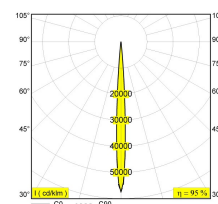

[Ссылка на сайт](#)

Доступные цвета: АЛЮМ. СЕРЫЙ (232 11 939 A)  
DARK GREY (232 11 939 N)

ADJUSTABLE  
INCL. 1 x LED WHITE 2-4,3W / CRI>90 / 3000K / max.400lm  
INCL. 1 x LENS SP-6°  
INCL. 1 x CABLE H05 RN-F 2 x 1mm² 2m  
EXCL. LED POWER SUPPLY 700-1400mA-DC