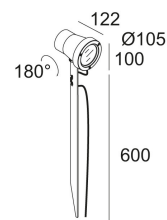

Date

Name

Client

Project Name

Quote#

Type/Quantity

KIX HP PIN 93055

232 11 21 933

[Ссылка на сайт](#)

Доступные цвета: АЛЮМ. СЕРЫЙ (232 11 21 933 A)
DARK GREY (232 11 21 933 N)

ADJUSTABLE
INCL. 1 x LED WHITE 16,8W / CRI>90 / 3000K / 1995lm
INCL. 1 x REFLECTOR WFL-55°
INCL. 1 x CABLE H05 RN-F 2 x 1mm² 2m
EXCL. LED POWER SUPPLY 500mA-DC

Светодиодная Техника: Источник света: 1995 lm // 16 W // 122 lm/W
Светильник: 1636 lm // 20 W // 85 lm/W

Класс: III

Вес: 1 КГ
Уровень защиты: IP65
Минимальное расстояние: нет данных

Опции: LED POWER SUPPLY 500mA-DC DIM
CBOX
IP68 CONNECTION KIT
IP68 CONNECTOR 3P

Аксессуары: KAP KIX
HONEYCOMB KIX

Для подробных инструкций по установке обратитесь, пожалуйста, к руководству [232_11_21_9XX_HAND.pdf](#)