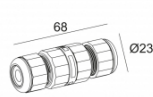

Ссылки по теме

ВОДОНЕПРОНИЦАЕМЫЕ СОЕДИНИТЕЛЬНЫЕ ДЕТАЛИ

[Ссылка на сайт / Техническое описание](#)

СВОХ
216 12 00

[Ссылка на сайт / Техническое описание](#)

IP68 CONNECTION KIT
216 12 01

[Ссылка на сайт / Техническое описание](#)