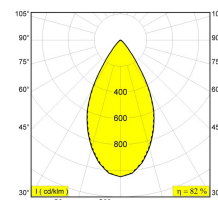

[Ссылка на сайт](#)

Доступные цвета: АЛЮМ. СЕРЫЙ (232 11 21 933 A)
DARK GREY (232 11 21 933 N)

ADJUSTABLE
INCL. 1 x LED WHITE 16,8W / CRI>90 / 3000K / 1995lm
INCL. 1 x REFLECTOR WFL-55°
INCL. 1 x CABLE H05 RN-F 2 x 1mm² 2m
EXCL. LED POWER SUPPLY 500mA-DC