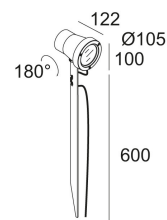

Date

Name

Client

Project Name

Quote#

Type/Quantity

KIX HP PIN 93030

232 11 21 932

[Ссылка на сайт](#)

Доступные цвета: АЛЮМ. СЕРЫЙ (232 11 21 932 A)
DARK GREY (232 11 21 932 N)

ADJUSTABLE
INCL. 1 x LED WHITE 16,8W / CRI>90 / 3000K / 1995lm
INCL. 1 x REFLECTOR FL-30°
INCL. 1 x CABLE H05 RN-F 2 x 1mm² 2m
EXCL. LED POWER SUPPLY 500mA-DC

Светодиодная Техника: Источник света: 1995 lm // 16 W // 122 lm/W
Светильник: 1632 lm // 20 W // 84 lm/W

Класс: III

Вес: 1 КГ
Уровень защиты: IP65
Минимальное расстояние: нет данных

Опции: LED POWER SUPPLY 500mA-DC DIM
CBOX
IP68 CONNECTION KIT
IP68 CONNECTOR 3P

Аксессуары: KAP KIX
HONEYCOMB KIX

Для подробных инструкций по установке обратитесь, пожалуйста, к руководству [232_11_21_9XX_HAND.pdf](#)