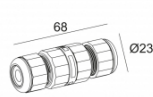

## ВОДОНЕПРОНИЦАЕМЫЕ СОЕДИНИТЕЛЬНЫЕ ДЕТАЛИ

[Ссылка на сайт / Техническое описание](#)

CBOX  
216 12 00

[Ссылка на сайт / Техническое описание](#)

IP68 CONNECTION KIT  
216 12 01

[Ссылка на сайт / Техническое описание](#)