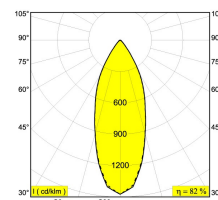

[Ссылка на сайт](#)

Доступные цвета: АЛЮМ. СЕРЫЙ (232 11 21 932 A)  
DARK GREY (232 11 21 932 N)

ADJUSTABLE  
INCL. 1 x LED WHITE 16,8W / CRI>90 / 3000K / 1995lm  
INCL. 1 x REFLECTOR FL-30°  
INCL. 1 x CABLE H05 RN-F 2 x 1mm² 2m  
EXCL. LED POWER SUPPLY 500mA-DC