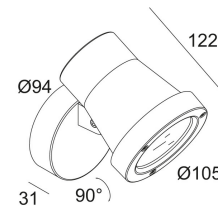

Date

Name

Client

Project Name

Quote#

Type/Quantity

KIX HP 93055

232 10 21 933

[Ссылка на сайт](#)

Доступные цвета: АЛЮМ. СЕРЫЙ (232 10 21 933 A)
DARK GREY (232 10 21 933 N)

ADJUSTABLE
INCL. 1 x LED WHITE 16,8W / CRI>90 / 3000K / 1995lm
INCL. 1 x REFLECTOR WFL-55°
EXCL. LED POWER SUPPLY 500mA-DC

Светодиодная Техника: Источник света: 1995 lm // 16 W // 122 lm/W
Светильник: 1636 lm // 20 W // 85 lm/W

Класс: III

Вес: 0.7 КГ

Уровень защиты: IP65

Минимальное расстояние: нет данных

Опции: LED POWER SUPPLY 500mA-DC DIM

Аксессуары: KAP KIX
HONEYCOMB KIX

Для подробных инструкций по установке обратитесь, пожалуйста, к руководству [232_10_21_9XX_HAND.pdf](#)