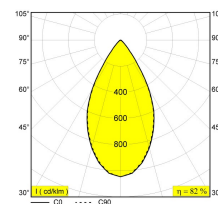

[Ссылка на сайт](#)

Доступные цвета: АЛЮМ. СЕРЫЙ (232 10 21 933 A)
DARK GREY (232 10 21 933 N)

ADJUSTABLE
INCL. 1 x LED WHITE 16,8W / CRI>90 / 3000K / 1995lm
INCL. 1 x REFLECTOR WFL-55°
EXCL. LED POWER SUPPLY 500mA-DC

Светодиодная Техника: Источник света: 1995 lm // 16 W // 122 lm/W
Светильник: 1636 lm // 20 W // 85 lm/W

Класс: III

Вес: 0.7 КГ

Уровень защиты: IP65

Минимальное расстояние: нет данных

Опции: LED POWER SUPPLY 500mA-DC DIM