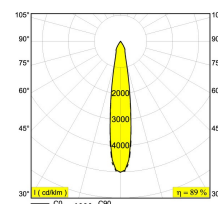

Date

Name

Client

Project Name

Quote#

Type/Quantity

KIX HP 93011

232 10 21 931

[Ссылка на сайт](#)

Доступные цвета: АЛЮМ. СЕРЫЙ (232 10 21 931 A)
DARK GREY (232 10 21 931 N)

ADJUSTABLE
INCL. 1 x LED WHITE 16,8W / CRI>90 / 3000K / 1995lm
INCL. 1 x REFLECTOR SP-11°
EXCL. LED POWER SUPPLY 500mA-DC

Светодиодная Техника: Источник света: 1995 lm // 16 W // 122 lm/W
Светильник: 1768 lm // 20 W // 92 lm/W

Класс: III

Вес: 0.7 КГ

Уровень защиты: IP65

Минимальное расстояние: нет данных

Опции: LED POWER SUPPLY 500mA-DC DIM

Аксессуары: KAP KIX
HONEYCOMB KIX

Для подробных инструкций по установке обратитесь, пожалуйста, к руководству [232_10_21_9XX_HAND.pdf](#)