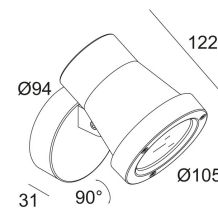

Date

Name

Client

Project Name

Quote#

Type/Quantity

KIX HP 93011

232 10 21 931

[Ссылка на сайт](#)

Доступные цвета: АЛЮМ. СЕРЫЙ (232 10 21 931 A)
DARK GREY (232 10 21 931 N)

ADJUSTABLE
INCL. 1 x LED WHITE 16,8W / CRI>90 / 3000K / 1995lm
INCL. 1 x REFLECTOR SP-11°
EXCL. LED POWER SUPPLY 500mA-DC

Светодиодная Техника: Источник света: 1995 lm // 16 W // 122 lm/W
Светильник: 1768 lm // 20 W // 92 lm/W

Класс: III

Вес: 0.7 КГ

Уровень защиты: IP65

Минимальное расстояние: нет данных

Опции: LED POWER SUPPLY 500mA-DC DIM

Аксессуары: KAP KIX
HONEYCOMB KIX

Для подробных инструкций по установке обратитесь, пожалуйста, к руководству [232_10_21_9XX_HAND.pdf](#)