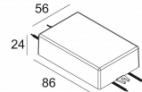

LED POWER SUPPLY 500mA-DC / 22W DIM8
300 90 5120
110-240V / 50-60Hz
Количество светильников: 1(1)

[Ссылка на сайт](#) / [Техническое описание](#)