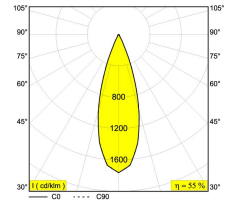

Контурная форма/размер: Ø KIT мм

Глубина встройки: 200 мм

ADJUSTABLE 0°-15° / 355°
INCL.1 x LED WHITE 16,8W / CRI>90 / 3000K / 1995lm
INCL.1 x REFLECTOR FL-29°
EXCL.LED POWER SUPPLY 500mA-DC
ON REQUEST : CRI > 95
ON REQUEST : 4000K

Светодиодная Техника: Источник света: 1995 lm // 16 W // 122 lm/W
Светильник: 1106 lm // 20 W // 57 lm/W

Класс: III

Вес: 0.6 КГ

Уровень защиты: IP20

Минимальное расстояние: нет данных

Примечания: Front cover to be ordered separately !
[Look at our iMAX configurator](#)