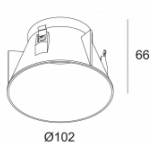

Ø54

MAX HONEYCOMB
400 03 01

[Ссылка на сайт](#), [Техническое описание](#)

Ø50

Ø54

MAX LINEAR SPREAD LENS
400 03 02

[Ссылка на сайт](#), [Техническое описание](#)

Ø50

Ø54

MAX SOFTENING LENS
400 03 04

[Ссылка на сайт](#), [Техническое описание](#)

Ø50

Ø54

MAX SPREAD LENS
400 03 03

Ссылки по теме

ДРУГОЕ

[Ссылка на сайт](#), [Техническое описание](#)

Ø102

MAX COVER ROUND TRIMLESS
400 00 30

[Ссылка на сайт](#), [Техническое описание](#)

102

102

56

MAX COVER SQUARE TRIMLESS
400 00 35