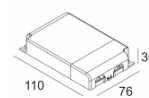

LED POWER SUPPLY MULTI-POWER HV
300 90 135
220-240V / 50-60Hz
Количество светильников: 2 / - / - / - / - / -

[Ссылка на сайт](#) / [Техническое описание](#)