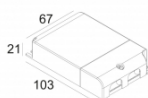

LED POWER SUPPLY MULTI-POWER DIM7
300 90 60
110-240V / 50-60Hz
Количество светильников: 1 / - / - / - / - / -

[Ссылка на сайт](#) / [Техническое описание](#)