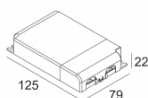

LED POWER SUPPLY MULTI-POWER HV DIM9
300 90 69
110-240V / 50-60Hz
Количество светильников: 2(2) / - / - / - / - / -

Ссылки по теме