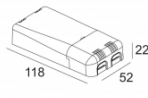

LED POWER SUPPLY MULTI-POWER DIM5
300 90 125
110-240V / 50-60Hz
Количество светильников: 1 / - / - / - / - / -

[Ссылка на сайт](#) / [Техническое описание](#)