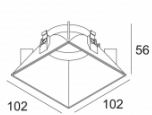

Ø54

MAX HONEYCOMB
400 03 01

[Ссылка на сайт](#), [Техническое описание](#)

Ø50

Ø54

MAX LINEAR SPREAD LENS
400 03 02

[Ссылка на сайт](#), [Техническое описание](#)

Ø50

Ø54

MAX SOFTENING LENS
400 03 04

[Ссылка на сайт](#), [Техническое описание](#)

Ø50

Ø54

MAX SPREAD LENS
400 03 03

Ссылки по теме

ДРУГОЕ

[Ссылка на сайт](#), [Техническое описание](#)

Ø102

MAX COVER ROUND TRIMLESS
400 00 30

[Ссылка на сайт](#), [Техническое описание](#)

102

102

56

MAX COVER SQUARE TRIMLESS
400 00 35