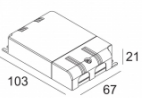

LED POWER SUPPLY MULTI-POWER DIM6
300 90 68
110-240V / 50-60Hz
Количество светильников: 1 / - / - / - / - / -

[Ссылка на сайт](#) / [Техническое описание](#)