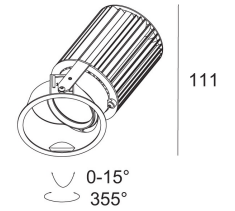

Контурная форма/размер: Ø KIT мм

Глубина встройки: 200 мм

ADJUSTABLE 0°-15° / 355°
INCL.1 x LED WHITE 16,8W / CRI>90 / 3000K / 1995lm
INCL.1 x REFLECTOR FL-29°
EXCL.LED POWER SUPPLY 500mA-DC
ON REQUEST : CRI > 95
ON REQUEST : 4000K

Светодиодная Техника: Источник света: 1995 lm // 16 W // 122 lm/W
Светильник: 1106 lm // 20 W // 57 lm/W

Класс: III

Вес: 0.6 КГ

Уровень защиты: IP20

Минимальное расстояние: нет данных

Примечания: Front cover to be ordered separately !
[Look at our iMAX configurator](#)