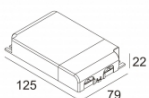

LED POWER SUPPLY MULTI-POWER HV DIM7
300 90 134
110-240V / 50-60Hz
Количество светильников: 2(2) / - / - / - / - / -

[Ссылка на сайт](#) / [Техническое описание](#)