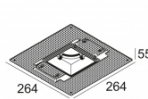

MOUNTING KIT R102 TRIMLESS O.F.A.
400 91 02 OFA

[Ссылка на сайт](#) / [Техническое описание](#)

MOUNTING KIT S102 TRIMLESS
400 92 00

[Ссылка на сайт](#) / [Техническое описание](#)

MOUNTING KIT S102 TRIMLESS O.F.A.
400 92 00 OFA