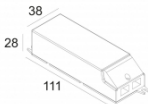

LED POWER SUPPLY 500mA-DC / 21W
300 90 92
110-240V / 0/50-60Hz
Количество светильников: 1

[Ссылка на сайт](#) / [Техническое описание](#)