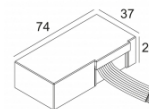

LED POWER CONVERTER 48V-DC to 500 mA-DC / 22W WDL
300 48 500 WDL
Количество светильников: 1

[Ссылка на сайт](#) / [Техническое описание](#)