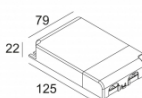

LED POWER SUPPLY MULTI-POWER DIM9
300 90 63
110-240V / 0/50-60Hz
Количество светильников: 1(1) / - / - / - / - / -

[Ссылка на сайт](#) / [Техническое описание](#)