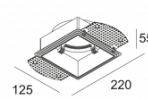

MOUNTING KIT R102 TRIMLESS O.F.A.
400 91 02 OFA

[Ссылка на сайт](#) / [Техническое описание](#)

MOUNTING KIT S102 TRIMLESS
400 92 00

[Ссылка на сайт](#) / [Техническое описание](#)

MOUNTING KIT S102 TRIMLESS O.F.A.
400 92 00 OFA