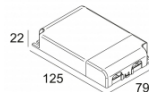

LED POWER SUPPLY MULTI-POWER
300 90 914
110-240V / 50-60Hz
Количество светильников: 1(1) / - / - / - / - / -

[Ссылка на сайт](#) / [Техническое описание](#)