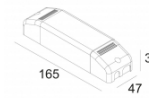

LED POWER SUPPLY MULTI-POWER DIM6
300 90 61
220-240V / 50-60Hz
Количество светильников: 1 / - / - / - / - / -

[Ссылка на сайт](#) / [Техническое описание](#)