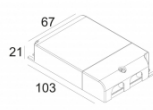

[Ссылка на сайт](#) / [Техническое описание](#)

LED POWER SUPPLY MULTI-POWER DIM7
300 90 60

110-240V / 50-60Hz

Количество светильников: 2(2) / 2(1) / -