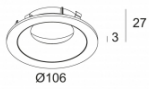

MAX COVER ROUND
400 00 11

[Ссылка на сайт](#), [Техническое описание](#)

MAX COVER ROUND FLUSH
400 00 19

[Ссылка на сайт](#), [Техническое описание](#)

MAX COVER ROUND HE
400 00 12

[Ссылка на сайт](#), [Техническое описание](#)