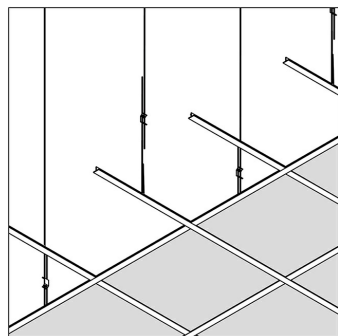

iMAX ADJUSTABLE BR8 92729
402 01 811 922

Совместимость с потолком

Подвесной потолок

Оptionальный

[MOUNTING KIT FLUSH ROUND iMAX](#)

Гипсокартон

Оptionальный

[MOUNTING KIT FLUSH ROUND iMAX](#)