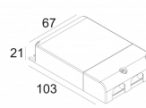

[Ссылка на сайт](#) / [Техническое описание](#)

LED POWER SUPPLY MULTI-POWER DIM1
300 90 64

110-240V / 0|50-60Hz

Количество светильников: 2(1) / 2(1) / -