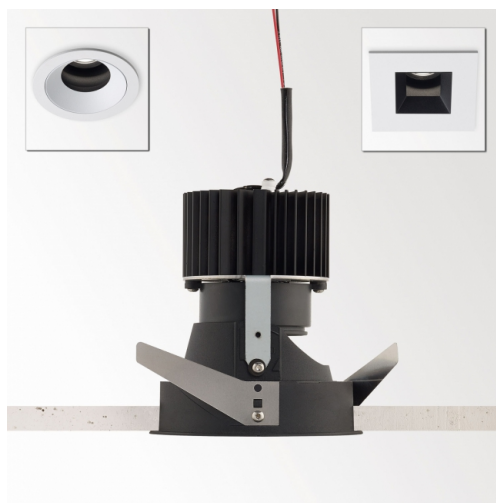

[Ссылка на сайт](#)

Контурная форма/размер:  98 мм

Глубина встройки: 145 мм

Толщина монтажной поверхности: max.25

ADJUSTABLE 0°-30° / 355°
 INCL.1 x LED WHITE 7,1-10,4W / CRI>90 / 2700K / max.1032lm
 INCL.1 x REFLECTOR FL-29°
 EXCL.LED POWER SUPPLY 350-500mA-DC
 ON REQUEST : CRI > 95

Светодиодная Техника: Источник света: 1032 lm // 10 W // 105 lm/W
 Светильник: 12 W

Класс: III

Вес: 0.4 КГ

Уровень защиты: IP20 or IP54

Минимальное расстояние: нет данных

Примечания: Front cover to be ordered separately !
[Look at our iMAX configurator](#)