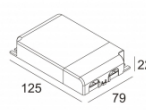

[Ссылка на сайт](#) / [Техническое описание](#)

LED POWER SUPPLY MULTI-POWER HV DIM7
300 90 134

110-240V / 50-60Hz

Количество светильников: 5(5) / 4(3) / -