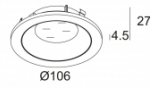

MAX COVER ROUND
400 00 11

[Ссылка на сайт](#), [Техническое описание](#)

MAX COVER ROUND FLUSH
400 00 19

[Ссылка на сайт](#), [Техническое описание](#)

MAX COVER ROUND HE
400 00 12

[Ссылка на сайт](#), [Техническое описание](#)