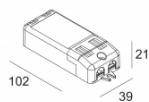

[Ссылка на сайт](#) / [Техническое описание](#)

LED POWER SUPPLY 350mA-DC / 10W DIM8
300 90 110

220-240V / 50-60Hz

Количество светильников: 1