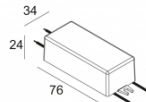

[Ссылка на сайт](#) / [Техническое описание](#)

LED POWER SUPPLY 350mA-DC / 16W DIM8
300 90 312

110-240V / 50-60Hz

Количество светильников: 2(2)