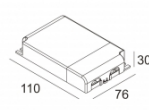

[Ссылка на сайт](#) / [Техническое описание](#)

LED POWER SUPPLY MULTI-POWER HV
300 90 135

220-240V / 50-60Hz