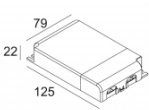

[Ссылка на сайт](#) / [Техническое описание](#)

LED POWER SUPPLY MULTI-POWER DIM9
300 90 63

110-240V / 0|50-60Hz

Количество светильников: 3(3) / 3(3) / -