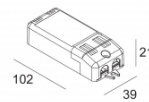

[Ссылка на сайт](#) / [Техническое описание](#)

LED POWER SUPPLY 500mA-DC / 11W DIM8
300 90 119

220-240V / 50-60Hz

Количество светильников: 1