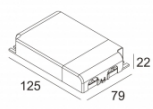

[Ссылка на сайт](#) / [Техническое описание](#)

LED POWER SUPPLY MULTI-POWER HV DIM9
300 90 69

110-240V / 50-60Hz

Количество светильников: 5(5) / 4(3) / -

Ссылки по теме

МОНТАЖНЫЕ КОМПЛЕКТЫ