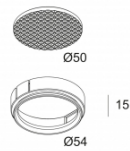

MAX SPREAD LENS
400 03 03

Ссылки по теме