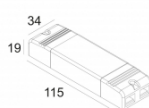

[Ссылка на сайт](#) / [Техническое описание](#)

LED POWER SUPPLY 350mA-DC / 15W
300 90 91

110-240V / 50-60Hz

Количество светильников: 2(1)