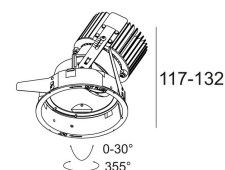

[Ссылка на сайт](#)

Контурная форма/размер:  98 мм

Глубина встройки: 145 мм

Толщина монтажной поверхности: max.25

ADJUSTABLE 0°-30° / 355°
 INCL.1 x LED WHITE 7,1-10,4W / CRI>90 / 2700K / max.1032lm
 INCL.1 x REFLECTOR FL-29°
 EXCL.LED POWER SUPPLY 350-500mA-DC
 ON REQUEST : CRI > 95

Светодиодная Техника: Источник света: 1032 lm // 10 W // 105 lm/W
 Светильник: 12 W

Класс: III

Вес: 0.4 КГ

Уровень защиты: IP20 or IP54

Минимальное расстояние: нет данных

Примечания: Front cover to be ordered separately !
[Look at our iMAX configurator](#)