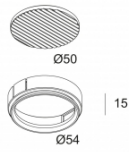

Ссылки по теме

СВЕТOPPEЛОМЛЯЮЩИЕ УСТРОЙСТВА

[Ссылка на сайт](#), [Техническое описание](#)

MAX GLASS SBL
400 03 05

[Ссылка на сайт](#), [Техническое описание](#)

MAX HONEYCOMB
400 03 01

[Ссылка на сайт](#), [Техническое описание](#)