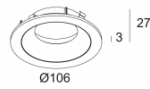

MAX COVER ROUND
400 00 11

[Ссылка на сайт](#), [Техническое описание](#)

MAX COVER ROUND FLUSH
400 00 19

[Ссылка на сайт](#), [Техническое описание](#)

MAX COVER ROUND HE
400 00 12

[Ссылка на сайт](#), [Техническое описание](#)