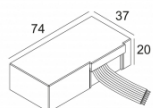

[Ссылка на сайт](#) / [Техническое описание](#)

LED POWER CONVERTER 48V-DC to 500 mA-DC / 22W WDL
300 48 500 WDL

Количество светильников: 1