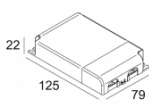

[Ссылка на сайт](#) / [Техническое описание](#)

LED POWER SUPPLY MULTI-POWER
300 90 914

110-240V / 50-60Hz

Количество светильников: 3(3) / 3(3) / -