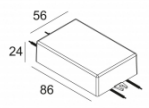

[Ссылка на сайт](#) / [Техническое описание](#)

LED POWER SUPPLY 500mA-DC / 22W DIM8
300 90 5120

110-240V / 50-60Hz

Количество светильников: 2->2(2)