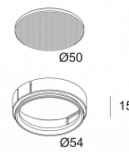

MAX SOFTENING LENS
400 03 04

[Ссылка на сайт](#), [Техническое описание](#)