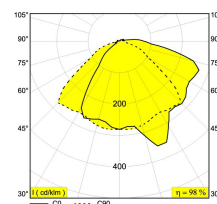

Date

Name

Client

Project Name

Quote#

Type/Quantity

GIBBO 930 DIM8

286 67 811 930 ED8

[Ссылка на сайт](#)

Доступные цвета: ЧЕРНЫЙ (286 67 811 930 ED8 B)
БЕЛЫЙ (286 67 811 930 ED8 W)

EXCL. GLASS
INCL. 1 x LED WHITE 7,1W / CRI>90 / 3000K / 774lm
INCL. DIMMABLE LED POWER SUPPLY 350mA-DC
MAINS DIMMING - TRAILING EDGE
INCL. 1 x CABLE SUSPENSION SINGLE AUTOMATIC 1.6m
INCL. 1 x CABLE 2 x 0.75mm²
ON REQUEST : 4000K

Светодиодная Техника: Источник света: 774 lm // 7 W // 116 lm/W
Светильник: 758 lm // 8 W // 93 lm/W

220-240V / 0|50-60Hz

Класс: II

Вес: 1.3 КГ
Уровень защиты: IP20
Минимальное расстояние: нет данных

Требования: BOWL GLASS CLEAR
BOWL GLASS AMBER
BOWL GLASS OPAL WHITE

Для подробных инструкций по установке обратитесь, пожалуйста, к руководству [286_67_811_XXX_ED8_HAND.pdf](#)