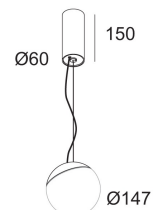

[Ссылка на сайт](#)

Доступные цвета: ЧЕРНЫЙ (286 67 811 930 ED8 B)  
БЕЛЫЙ (286 67 811 930 ED8 W)

EXCL. GLASS  
INCL. 1 x LED WHITE 7,1W / CRI>90 / 3000K / 774lm  
INCL. DIMMABLE LED POWER SUPPLY 350mA-DC  
MAINS DIMMING - TRAILING EDGE  
INCL. 1 x CABLE SUSPENSION SINGLE AUTOMATIC 1.6m  
INCL. 1 x CABLE 2 x 0.75mm<sup>2</sup>  
ON REQUEST : 4000K

Светодиодная Техника: Источник света: 774 lm // 7 W // 116 lm/W  
Светильник: 758 lm // 8 W // 93 lm/W

220-240V / 0|50-60Hz

Класс: II

Вес: 1.3 КГ  
Уровень защиты: IP20  
Минимальное расстояние: нет данных