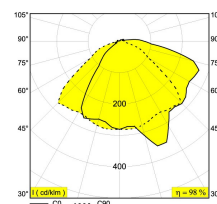

Date

Name

Client

Project Name

Quote#

Type/Quantity

GIBBO 927 DIM8

286 67 811 920 ED8

[Ссылка на сайт](#)

Доступные цвета: ЧЕРНЫЙ (286 67 811 920 ED8 B)
БЕЛЫЙ (286 67 811 920 ED8 W)

EXCL. GLASS

INCL. 1 x LED WHITE 7,1W / CRI>90 / 2700K / 743lm
INCL. DIMMABLE LED POWER SUPPLY 350mA-DC
MAINS DIMMING - TRAILING EDGE
INCL. 1 x CABLE SUSPENSION SINGLE AUTOMATIC 1.6m
INCL. 1 x CABLE 2 x 0.75mm²
ON REQUEST : 4000K

Светодиодная Техника: Источник света: 743 lm // 7 W // 111 lm/W
Светильник: 728 lm // 8 W // 89 lm/W

220-240V / 0|50-60Hz

Класс: II

Вес: 1.3 КГ
Уровень защиты: IP20
Минимальное расстояние: нет данных

Требования: BOWL GLASS CLEAR
BOWL GLASS AMBER
BOWL GLASS OPAL WHITE

Для подробных инструкций по установке обратитесь, пожалуйста, к руководству [286_67_811_XXX_ED8_HAND.pdf](#)