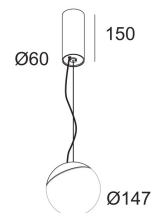

[Ссылка на сайт](#)

Доступные цвета: ЧЕРНЫЙ (286 67 811 920 ED8 B)
БЕЛЫЙ (286 67 811 920 ED8 W)

EXCL. GLASS

INCL. 1 x LED WHITE 7,1W / CRI>90 / 2700K / 743lm
INCL. DIMMABLE LED POWER SUPPLY 350mA-DC
MAINS DIMMING - TRAILING EDGE
INCL. 1 x CABLE SUSPENSION SINGLE AUTOMATIC 1.6m
INCL. 1 x CABLE 2 x 0.75mm²
ON REQUEST : 4000K

Светодиодная Техника: Источник света: 743 lm // 7 W // 111 lm/W
Светильник: 728 lm // 8 W // 89 lm/W

220-240V / 0|50-60Hz

Класс: II

Вес: 1.3 КГ
Уровень защиты: IP20
Минимальное расстояние: нет данных

Требования: BOWL GLASS CLEAR
BOWL GLASS AMBER
BOWL GLASS OPAL WHITE

Для подробных инструкций по установке обратитесь, пожалуйста, к руководству [286_67_811_XXX_ED8_HAND.pdf](#)

GIBBO 927 DIM8
286 67 811 920 ED8

Ссылки по теме

СВЕТОПРЕЛОМЛЯЮЩИЕ УСТРОЙСТВА

<p>Ссылка на сайт / Техническое описание</p>  <p>Ø147</p> <p>BOWL GLASS AMBER 286 67 02</p>	<p>Ссылка на сайт / Техническое описание</p>  <p>Ø147</p> <p>BOWL GLASS CLEAR 286 67 01</p>	<p>Ссылка на сайт / Техническое описание</p>  <p>Ø147</p> <p>BOWL GLASS OPAL WHITE 286 67 03</p>
--	--	---