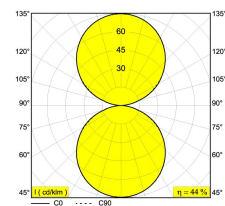

Доступные цвета: АЛЮМ. СЕРЫЙ (275 04 52 A)  
БЕЛЫЙ (275 04 52 W)  
DARK GREY (275 04 52 N)

INCL.LED CLUSTER 6,3W / CRI>80 / 3000K / 840lm  
INCL.LED POWER SUPPLY 350mA-DC

Светодиодная Техника: Источник света: 840 lm // 6 W // 133 lm/W  
Светильник: 367 lm // 7 W // 51 lm/W

100-240V / 50-60Hz

Класс: I

Вес: 0.8 КГ

Уровень защиты: IP65

Минимальное расстояние: нет данных

Для подробных инструкций по установке обратитесь, пожалуйста, к руководству [275\\_04\\_52\\_HAND.pdf](#)

GALAL LED WW  
275 04 52