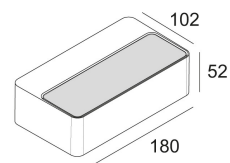

Доступные цвета: АЛЮМ. СЕРЫЙ (275 04 52 A)  
БЕЛЫЙ (275 04 52 W)  
DARK GREY (275 04 52 N)

INCL.LED CLUSTER 6,3W / CRI>80 / 3000K / 840lm  
INCL.LED POWER SUPPLY 350mA-DC

Светодиодная Техника: Источник света: 840 lm // 6 W // 133 lm/W  
Светильник: 367 lm // 7 W // 51 lm/W

100-240V / 50-60Hz

Класс: I

Вес: 0.8 КГ

Уровень защиты: IP65

Минимальное расстояние: нет данных

Для подробных инструкций по установке обратитесь, пожалуйста, к руководству [275\\_04\\_52\\_HAND.pdf](#)

GALAL LED WW  
275 04 52