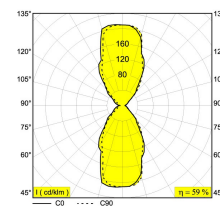

Date

Name

Client

Project Name

Quote#

Type/Quantity

GABOO W
286 64 22

[Ссылка на сайт](#)

Доступные цвета: БЕЛЫЙ (286 64 22 W)

INCL. 1 x LED CLUSTER UP 6,3W / 3000K / 725lm
INCL. 1 x LED CLUSTER DOWN 6,3W / 3000K / 725lm
INCL. DIMMABLE LED POWER SUPPLY 350mA-DC
MAINS DIMMING - TRAILING EDGE

Светодиодная Техника: Источник света: 1450 lm // 12 W // 115 lm/W
Светильник: 859 lm // 14 W // 59 lm/W

100-240V / 50-60Hz

Класс: II

Вес: 0.9 КГ

Уровень защиты: IP20

Минимальное расстояние: нет данных

Для подробных инструкций по установке обратитесь, пожалуйста, к руководству [286_64_22_HAND.pdf](#)