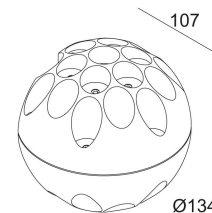

Date

Name

Client

Project Name

Quote#

Type/Quantity

GABOO W
286 64 22

[Ссылка на сайт](#)

Доступные цвета: БЕЛЫЙ (286 64 22 W)

INCL. 1 x LED CLUSTER UP 6,3W / 3000K / 725lm
INCL. 1 x LED CLUSTER DOWN 6,3W / 3000K / 725lm
INCL. DIMMABLE LED POWER SUPPLY 350mA-DC
MAINS DIMMING - TRAILING EDGE

Светодиодная Техника: Источник света: 1450 lm // 12 W // 115 lm/W
Светильник: 859 lm // 14 W // 59 lm/W

100-240V / 50-60Hz

Класс: II

Вес: 0.9 КГ

Уровень защиты: IP20

Минимальное расстояние: нет данных

Для подробных инструкций по установке обратитесь, пожалуйста, к руководству [286_64_22_HAND.pdf](#)