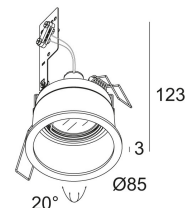

[Ссылка на сайт](#)

Контурная форма/размер: 76 мм

Глубина встройки: 100 мм

Толщина монтажной поверхности: max.22

Доступные цвета: АЛЮМ. СЕРЫЙ (202 14 13 А)

ADJUSTABLE 0°- 20°

GX5.3 // 12V // EXCL.TRANSFO

1 x QR-C51 max.50W

Класс: III

Вес: 0.2 КГ

Уровень защиты: IP23/20

Минимальное расстояние: 0,5m

Опции: TRANSFO

Для подробных инструкций по установке обратитесь, пожалуйста, к руководству [202\\_14\\_13\\_HAND.pdf](#)

DIRO OK X S1  
202 14 13