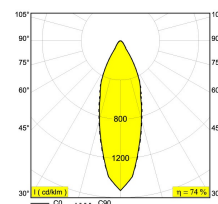

[Ссылка на сайт](#)

Контурная форма/размер: 76 мм

Глубина встройки: 90 мм

Толщина монтажной поверхности: min.5

Доступные цвета: ЧЕРНЫЙ (202 272 811 922 В)
БЕЛЫЙ (202 272 811 922 W)
ЗОЛОТО МАТОВЫЙ (202 272 811 922 ММАТ)