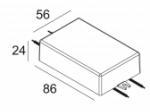

[Ссылка на сайт](#) / [Техническое описание](#)

LED POWER SUPPLY 500mA-DC / 22W DIM8
300 90 5120

110-240V / 50-60Hz

Количество светильников: 2->2(2)