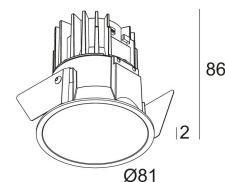

[Ссылка на сайт](#)

Контурная форма/размер: 76 мм

Глубина встройки: 90 мм

Толщина монтажной поверхности: min.5

Доступные цвета: ЧЕРНЫЙ (202 272 811 922 В)
БЕЛЫЙ (202 272 811 922 W)
ЗОЛОТО МАТОВЫЙ (202 272 811 922 ММАТ)