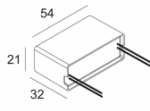

[Ссылка на сайт](#) / [Техническое описание](#)

LED POWER SUPPLY 350mA-DC / 8W
300 90 108

110-240V / 0/50-60Hz

Количество светильников: 1(1)