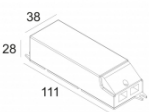

[Ссылка на сайт](#) / [Техническое описание](#)

LED POWER SUPPLY 500mA-DC / 21W
300 90 92

110-240V / 0/50-60Hz

Количество светильников: 2(1)