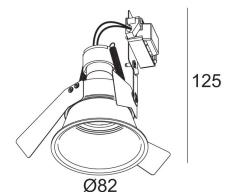

[Ссылка на сайт](#)Контурная форма/размер:  76 мм

Глубина встройки: 105 мм

Толщина монтажной поверхности: max.15

Доступные цвета: ЧЕРНЫЙ (202 01 26 В)
БЕЛЫЙ (202 01 26 W)

NONADJUSTABLE

GU10 // 100-240V / 50-60Hz

 1 x QPAR51 max.35W

Класс: II

Вес: 0.1 КГ

Уровень защиты: IP20

Минимальное расстояние: 0,5m

Для подробных инструкций по установке обратитесь, пожалуйста, к руководству [202_01_26_HAND.pdf](#)

DEEP RINGO Hi S2
202 01 26