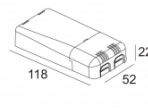

[Ссылка на сайт](#) / [Техническое описание](#)

LED POWER SUPPLY MULTI-POWER DIM7
300 90 124

110-240V / 50-60Hz

Количество светильников: 2(2) / -