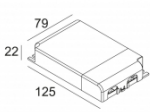

[Ссылка на сайт](#) / [Техническое описание](#)

LED POWER SUPPLY MULTI-POWER DIM9
300 90 63

110-240V / 0|50-60Hz

Количество светильников: 3(3) / -