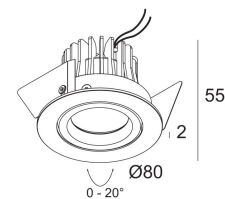

[Ссылка на сайт](#)

Контурная форма/размер: 70 мм

Глубина встройки: 65 мм

Толщина монтажной поверхности: min.5

Доступные цвета: ЧЕРНЫЙ (415 224 923 B)
БЕЛЫЙ (415 224 923 W)

ADJUSTABLE 0° - 20°

INCL. 1 x LED WHITE 6,4W / CRI>90 / 2700K / 587lm

INCL. 1 x REFLECTOR WFL-40°

EXCL. LED POWER SUPPLY 350mA-DC

Светодиодная Техника: Источник света: 587 lm // 6 W // 92 lm/W
Светильник: 491 lm // 8 W // 67 lm/W

Класс: III

Вес: 0.3 КГ

Уровень защиты: IP20

Минимальное расстояние: нет данных