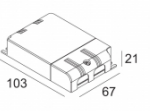

Количество светильников: 2(2) / -

[Ссылка на сайт](#) / [Техническое описание](#)

LED POWER SUPPLY MULTI-POWER DIM5
300 90 125

110-240V / 50-60Hz

Количество светильников: 2(2) / -

[Ссылка на сайт](#) / [Техническое описание](#)