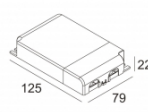

[Ссылка на сайт](#) / [Техническое описание](#)

LED POWER SUPPLY MULTI-POWER HV DIM7
300 90 134

110-240V / 50-60Hz

Количество светильников: 5(5) / -