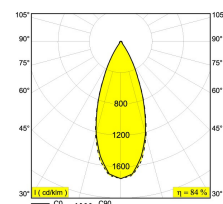

[Ссылка на сайт](#)

Контурная форма/размер: 70 мм

Глубина встройки: 65 мм

Толщина монтажной поверхности: min.5

Доступные цвета: ЧЕРНЫЙ (415 224 923 B)
БЕЛЫЙ (415 224 923 W)

ADJUSTABLE 0° - 20°

INCL. 1 x LED WHITE 6,4W / CRI>90 / 2700K / 587lm

INCL. 1 x REFLECTOR WFL-40°

EXCL. LED POWER SUPPLY 350mA-DC

Светодиодная Техника: Источник света: 587 lm // 6 W // 92 lm/W
Светильник: 491 lm // 8 W // 67 lm/W

Класс: III

Вес: 0.3 КГ

Уровень защиты: IP20

Минимальное расстояние: нет данных