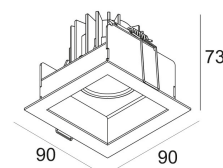

[Ссылка на сайт](#)

Контурная форма/размер:  75 x 75 мм

Глубина встройки: 80 мм

Толщина монтажной поверхности: max.35

Доступные цвета: АЛЮМ. СЕРЫЙ (202 20 811 922 A)
БЕЛЫЙ (202 20 811 922 W)
DARK GREY (202 20 811 922 N)