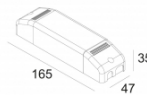

[Ссылка на сайт](#) / [Техническое описание](#)

LED POWER SUPPLY MULTI-POWER DIM6
300 90 61
220-240V / 50-60Hz
Количество светильников: 2 / - / -