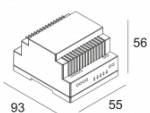

**Многopустотная
железобетонная плита +
штукатурка**

Только с помощью

MOUNTING KIT 75 TRIMLESS O.F.A.

CARREE TRIMLESS LED IP 93033 S1
202 511 811 932

Ссылки по теме

СВЕТОДИОДНЫЕ ИСТОЧНИКИ ПИТАНИЯ

Ссылка на сайт / Техническое описание