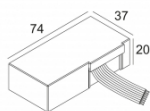

[Ссылка на сайт](#) / [Техническое описание](#)

LED POWER CONVERTER 48V-DC TO 350 mA-DC / 15W WDL
300 48 350 WDL

Количество светильников: 1