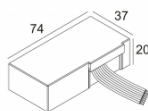

[Ссылка на сайт](#) / [Техническое описание](#)

LED POWER CONVERTER 48V-DC TO 350 mA-DC / 15W DIM5
300 48 350 ED5

Количество светильников: 1