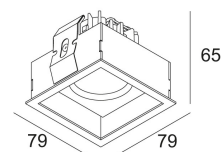

[Ссылка на сайт](#)

Контурная форма/размер:  75 x 75 мм

Глубина встройки: 75 мм

Доступные цвета: АЛЮМ. СЕРЫЙ (202 502 811 922 А)
ЧЕРНЫЙ (202 502 811 922 В)
БЕЛЫЙ (202 502 811 922 W)

ADJUSTABLE 0° - 30°

INCL. 1 x LED WHITE 7,1-10,4W / CRI>90 / 2700K / max.1032lm