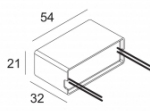

[Ссылка на сайт](#) / [Техническое описание](#)

LED POWER SUPPLY 350mA-DC / 8W
300 90 108

110-240V / 0/50-60Hz

Количество светильников: 1(1)