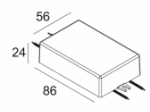

[Ссылка на сайт](#) / [Техническое описание](#)

LED POWER SUPPLY 500mA-DC / 22W DIM8
300 90 5120

110-240V / 50-60Hz

Количество светильников: 2->2(2)