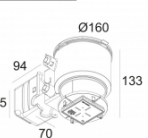

EXPOSED CONCRETE PACK C S75
207 02 9093 C