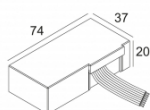

[Ссылка на сайт](#) / [Техническое описание](#)

LED POWER CONVERTER 48V-DC TO 500 mA-DC / 22W WDL
300 48 500 WDL

Количество светильников: 1