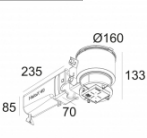

CONCRETE PACK T S75
207 02 9071 T

[Ссылка на сайт](#), [Техническое описание](#)