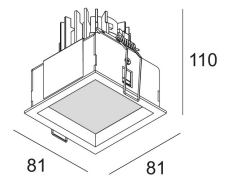

[Ссылка на сайт](#)

Контурная форма/размер:  75 x 75 мм

Глубина встройки: 110 мм

Толщина монтажной поверхности: max.35

Доступные цвета: АЛЮМ. СЕРЫЙ (202 49 811 932 A)
БЕЛЫЙ (202 49 811 932 W)

NONADJUSTABLE