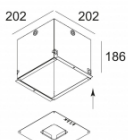

МОНТАЖНЫЕ КОРОБА ДЛЯ БЕТОНА

[Ссылка на сайт](#) / [Техническое описание](#)

CONCRETE BOX 161
270 11 161

Ссылки по теме