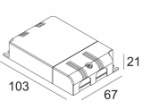

[Ссылка на сайт](#) / [Техническое описание](#)

LED POWER SUPPLY MULTI-POWER DIM5
300 90 68

110-240V / 50-60Hz

Количество светильников: 2(1) / 2(1) / -