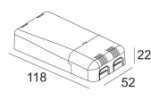

[Ссылка на сайт](#) / [Техническое описание](#)

LED POWER SUPPLY MULTI-POWER DIM5
300 90 125

110-240V / 50-60Hz

Количество светильников: 1(1) / 1(1) / -