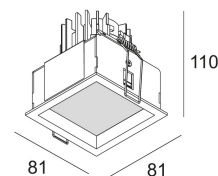

## CARREE GT LED 92733 S1

202 49 811 922

[Ссылка на сайт](#)

Контурная форма/размер:  75 x 75 мм

Глубина встройки: 110 мм

Толщина монтажной поверхности: max.35

Доступные цвета: АЛЮМ. СЕРЫЙ (202 49 811 922 A)  
БЕЛЫЙ (202 49 811 922 W)