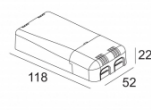

[Ссылка на сайт](#) / [Техническое описание](#)

LED POWER SUPPLY MULTI-POWER DIM7
300 90 124

110-240V / 50-60Hz

Количество светильников: 2(2) / 1(1) / -