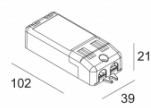

[Ссылка на сайт](#) / [Техническое описание](#)

LED POWER SUPPLY 500mA-DC / 11W DIM8
300 90 119

220-240V / 50-60Hz

Количество светильников: 1