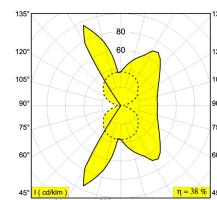

Date

Name

Client

Project Name

Quote#

Type/Quantity

08/12/2017 19:28:09

CAMUS 10 LED 930

275 08 811 930

[Ссылка на сайт](#)

Доступные цвета: БЕЛЫЙ (275 08 811 930 W)

INCL. 1 x LED WHITE 7,1W / CRI>90 / 3000K / 774lm

INCL. LED POWER SUPPLY 350mA-DC

Светодиодная Техника: Источник света: 774 lm // 7 W // 116 lm/W

Светильник: 295 lm // 8 W // 36 lm/W

100-240V / 50-60Hz

Класс: II

Вес: 1 КГ

Уровень защиты: IP20

Минимальное расстояние: нет данных

Для подробных инструкций по установке обратитесь, пожалуйста, к руководству [275_08_811_XXX_HAND.pdf](#)