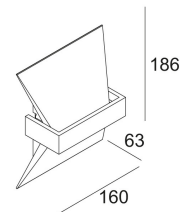

Date

Name

Client

Project Name

Quote#

Type/Quantity

08/12/2017 19:28:09

CAMUS 10 LED 930

275 08 811 930

[Ссылка на сайт](#)

Доступные цвета: БЕЛЫЙ (275 08 811 930 W)

INCL. 1 x LED WHITE 7,1W / CRI>90 / 3000K / 774lm

INCL. LED POWER SUPPLY 350mA-DC

Светодиодная Техника: Источник света: 774 lm // 7 W // 116 lm/W

Светильник: 295 lm // 8 W // 36 lm/W

100-240V / 50-60Hz

Класс: II

Вес: 1 КГ

Уровень защиты: IP20

Минимальное расстояние: нет данных

Для подробных инструкций по установке обратитесь, пожалуйста, к руководству [275_08_811_XXX_HAND.pdf](#)