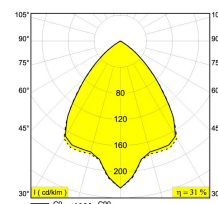

Date

Name

Client

Project Name

Quote#

Type/Quantity

BUTLER W 927 DIM8

222 031 11 92 ED8

[Ссылка на сайт](#)

Доступные цвета: АЛЮМ. СЕРЫЙ (222 031 11 92 ED8 A)
ЧЕРНЫЙ (222 031 11 92 ED8 B)
АЛЮМИНИЙ-ЧЕРНЫЙ (222 031 11 92 ED8 ALU-B)

INCL. 1 x LED CLUSTER 16W / CRI>90 / 2700K / 1154lm
MAINS DIMMING - TRAILING EDGE

Светодиодная Техника: Источник света: 1154 lm // 16 W // 72 lm/W
Светильник: 358 lm // 18 W // 19 lm/W

220-240V / 50-60Hz

Класс: I

Вес: 1.3 КГ
Уровень защиты: IP56
Минимальное расстояние: нет данных

Примечания: ALU-B version only for interior use

Для подробных инструкций по установке обратитесь, пожалуйста, к руководству [222_031_11_XX_ED8_HAND.pdf](#)