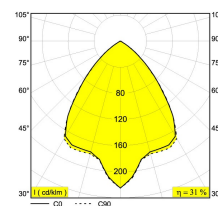

[Ссылка на сайт](#)

Доступные цвета: АЛЮМ. СЕРЫЙ (222 03 21 93 А)
ЧЕРНЫЙ (222 03 21 93 В)

INCL.1 x LED CLUSTER 16W / CRI>90 / 3000K / 1216lm
MAINS DIMMING - TRAILING EDGE

Светодиодная Техника: Источник света: 1216 lm // 16 W // 76 lm/W
Светильник: 377 lm // 18 W // 20 lm/W