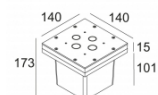

Ссылки по теме

ВОДОНЕПРОНИЦАЕМЫЕ СОЕДИНИТЕЛЬНЫЕ ДЕТАЛИ

[Ссылка на сайт](#) / [Техническое описание](#)