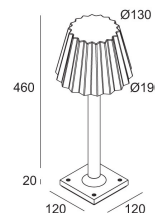

[Ссылка на сайт](#)

Доступные цвета: АЛЮМ. СЕРЫЙ (222 03 21 93 А)
ЧЕРНЫЙ (222 03 21 93 В)

INCL.1 x LED CLUSTER 16W / CRI>90 / 3000K / 1216lm
MAINS DIMMING - TRAILING EDGE

Светодиодная Техника: Источник света: 1216 lm // 16 W // 76 lm/W
Светильник: 377 lm // 18 W // 20 lm/W