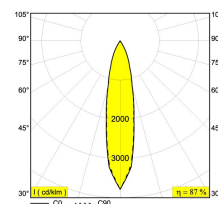

Date

Name

Client

Project Name

Quote#

Type/Quantity

BOXY XL S 93020

251 72 21 931

[Ссылка на сайт](#)

Доступные цвета: ЧЕРНЫЙ-ЧЕРНЫЙ (251 72 21 931 В-В)
ЧЕРНЫЙ-ЗОЛОТО МАТОВЫЙ (251 72 21 931 В-ММАТ)
БЕЛЫЙ-ЧЕРНЫЙ (251 72 21 931 W-В)
БЕЛЫЙ-БЕЛЫЙ (251 72 21 931 W-W)

INCL.1 x LED WHITE 16,8W / CRI>90 / 3000K / 1995lm
INCL.1 x REFLECTOR FL-20°
INCL.DIMMABLE LED POWER SUPPLY 500mA-DC
MAINS DIMMING - TRAILING EDGE
ON REQUEST : 4000K

Светодиодная Техника: Источник света: 1995 lm // 16 W // 122 lm/W
Светильник: 1742 lm // 20 W // 90 lm/W

220-240V / 50-60Hz

Класс: II

Вес: 1.6 КГ
Уровень защиты: IP20
Минимальное расстояние: нет данных

Аксессуары: HONEYCOMB 78
SOFTENING LENS 78
GLASS SBL 78

Для подробных инструкций по установке обратитесь, пожалуйста, к руководству [251_72_21_XXX_HAND.pdf](#)