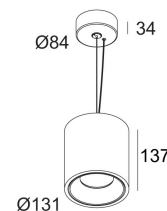

Date

Name

Client

Project Name

Quote#

Type/Quantity

BOXY XL R C 93037

251 73 21 933

[Ссылка на сайт](#)

Доступные цвета: ЧЕРНЫЙ-ЧЕРНЫЙ (251 73 21 933 В-В)
 ЧЕРНЫЙ-ЗОЛОТО МАТОВЫЙ (251 73 21 933 В-ММАТ)
 БЕЛЫЙ-ЧЕРНЫЙ (251 73 21 933 W-В)
 БЕЛЫЙ-БЕЛЫЙ (251 73 21 933 W-W)

INCL.1 x LED WHITE 16,8W / CRI>90 / 3000K / 1995lm
 INCL.1 x REFLECTOR FL-37°
 INCL.DIMMABLE LED POWER SUPPLY 500mA-DC
 MAINS DIMMING - TRAILING EDGE
 INCL.1 x CABLE SUSPENSION SINGLE AUTO. 1.6m
 INCL.1 x CABLE 2 x 0,75mm²
 ON REQUEST : 4000K

Светодиодная Техника: Источник света: 1995 lm // 16 W // 122 lm/W
 Светильник: 1778 lm // 20 W // 92 lm/W

220-240V / 50-60Hz

Класс: I

Вес: 1.8 КГ
 Уровень защиты: IP20
 Минимальное расстояние: нет данных