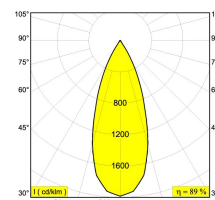

Date

Name

Client

Project Name

Quote#

Type/Quantity

BOXY XL R C 93037

251 73 21 933

[Ссылка на сайт](#)

Доступные цвета: ЧЕРНЫЙ-ЧЕРНЫЙ (251 73 21 933 В-В)
ЧЕРНЫЙ-ЗОЛОТО МАТОВЫЙ (251 73 21 933 В-ММАТ)
БЕЛЫЙ-ЧЕРНЫЙ (251 73 21 933 W-В)
БЕЛЫЙ-БЕЛЫЙ (251 73 21 933 W-W)

INCL.1 x LED WHITE 16,8W / CRI>90 / 3000K / 1995lm
INCL.1 x REFLECTOR FL-37°
INCL.DIMMABLE LED POWER SUPPLY 500mA-DC
MAINS DIMMING - TRAILING EDGE
INCL.1 x CABLE SUSPENSION SINGLE AUTO. 1.6m
INCL.1 x CABLE 2 x 0,75mm²
ON REQUEST : 4000K

Светодиодная Техника: Источник света: 1995 lm // 16 W // 122 lm/W
Светильник: 1778 lm // 20 W // 92 lm/W

220-240V / 50-60Hz

Класс: I

Вес: 1.8 КГ
Уровень защиты: IP20
Минимальное расстояние: нет данных

Опции: COVERSET R 90-100
SUSPENSION + CONNECTION TRIMLESS

Аксессуары: HONEYCOMB 78
SOFTENING LENS 78
GLASS SBL 78

Для подробных инструкций по установке обратитесь, пожалуйста, к руководству [251_73_21_XXX_HAND.pdf](#)