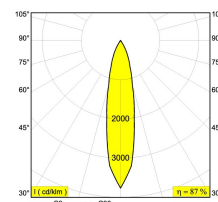

Date

Name

Client

Project Name

Quote#

Type/Quantity

BOXY XL R 93020

251 71 21 931

[Ссылка на сайт](#)

Доступные цвета: ЧЕРНЫЙ-ЧЕРНЫЙ (251 71 21 931 В-В)
ЧЕРНЫЙ-ЗОЛОТО МАТОВЫЙ (251 71 21 931 В-ММАТ)
БЕЛЫЙ-ЧЕРНЫЙ (251 71 21 931 W-B)
БЕЛЫЙ-БЕЛЫЙ (251 71 21 931 W-W)

INCL.1 x LED WHITE 16,8W / CRI>90 / 3000K / 1995lm
INCL.1 x REFLECTOR FL-20°
INCL.DIMMABLE LED POWER SUPPLY 500mA-DC
MAINS DIMMING - TRAILING EDGE
ON REQUEST : 4000K

Светодиодная Техника: Источник света: 1995 lm // 16 W // 122 lm/W
Светильник: 1735 lm // 20 W // 90 lm/W

220-240V / 50-60Hz

Класс: II

Вес: 1.5 КГ
Уровень защиты: IP20
Минимальное расстояние: нет данных

Аксессуары: HONEYCOMB 78
SOFTENING LENS 78
GLASS SBL 78

Для подробных инструкций по установке обратитесь, пожалуйста, к руководству [251_71_21_XXX_HAND.pdf](#)