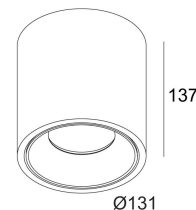

Date

Name

Client

Project Name

Quote#

Type/Quantity

BOXY XL R 93020

251 71 21 931

[Ссылка на сайт](#)

Доступные цвета: ЧЕРНЫЙ-ЧЕРНЫЙ (251 71 21 931 В-В)
 ЧЕРНЫЙ-ЗОЛОТО МАТОВЫЙ (251 71 21 931 В-ММАТ)
 БЕЛЫЙ-ЧЕРНЫЙ (251 71 21 931 W-B)
 БЕЛЫЙ-БЕЛЫЙ (251 71 21 931 W-W)

INCL.1 x LED WHITE 16,8W / CRI>90 / 3000K / 1995lm
 INCL.1 x REFLECTOR FL-20°
 INCL.DIMMABLE LED POWER SUPPLY 500mA-DC
 MAINS DIMMING - TRAILING EDGE
 ON REQUEST : 4000K

Светодиодная Техника: Источник света: 1995 lm // 16 W // 122 lm/W
 Светильник: 1735 lm // 20 W // 90 lm/W

220-240V / 50-60Hz

Класс: II

Вес: 1.5 КГ
 Уровень защиты: IP20
 Минимальное расстояние: нет данных