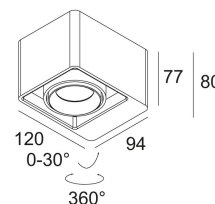

[Ссылка на сайт](#)

Доступные цвета: ЧЕРНЫЙ-ЧЕРНЫЙ (202 78 811 932 ED8 B-B)
БЕЛЫЙ-ЧЕРНЫЙ (202 78 811 932 ED8 W-B)

ADJUSTABLE 0°- 30° / 360°
INCL. 1 x LED WHITE 7,1W / CRI>90 / 3000K / 774lm
INCL. 1 x REFLECTOR FL-33°
INCL. DIMMABLE LED POWER SUPPLY 350mA-DC
MAINS DIMMING - TRAILING EDGE

Светодиодная Техника: Источник света: 774 lm // 7 W // 116 lm/W
Светильник: 8 W

110-240V / 50-60Hz

Класс: II

Вес: 1 КГ
Уровень защиты: IP20
Минимальное расстояние: нет данных

Для подробных инструкций по установке обратитесь, пожалуйста, к руководству [202_78_811_XXX_ED8_HAND.pdf](#)