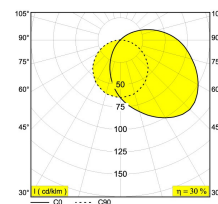

[Ссылка на сайт](#)

Доступные цвета: ХРОМ (270 72 050 C)
БЕЛЫЙ (270 72 050 W)

INCL.1 x LED TUBE 6W / CRI>80 / 3000K / 504lm
INCL.LED POWER SUPPLY 24V-DC

Светодиодная Техника: Источник света: 504 lm // 6 W // 81 lm/W
Светильник: 149 lm // 7 W // 21 lm/W