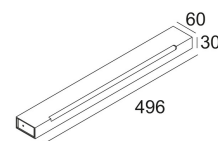

[Ссылка на сайт](#)

Доступные цвета: ХРОМ (270 72 050 C)
БЕЛЫЙ (270 72 050 W)

INCL.1 x LED TUBE 6W / CRI>80 / 3000K / 504lm
INCL.LED POWER SUPPLY 24V-DC

Светодиодная Техника: Источник света: 504 lm // 6 W // 81 lm/W
Светильник: 149 lm // 7 W // 21 lm/W

100-240V / 50-60Hz

Класс: II

Вес: 1 КГ
Уровень защиты: IP54
Минимальное расстояние: нет данных

Для подробных инструкций по установке обратитесь, пожалуйста, к руководству [270_72_050_HAND.pdf](#)