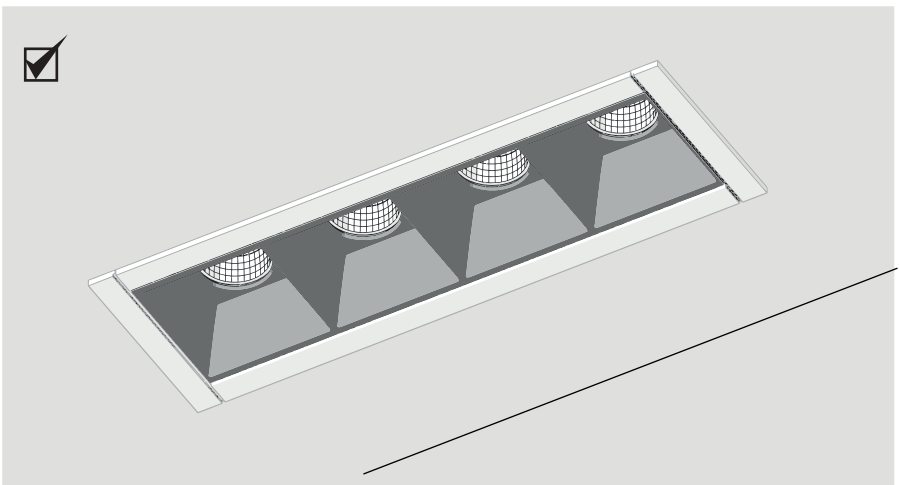

SHARP

design
C. de Bevilacqua

TRIM

TRIMLESS

		IP 20		
		LED 1 from Dthr (m)		
		2700 K	3000 K	4000 K
FL		0,55	0,55	0,80
WF		0,45	0,45	0,70
XF		0,35	0,35	0,50

TRIM

TRIMLESS

SHARP TRIM

1

	A (mm)	B (mm)	H (mm) 	H (mm) 	Kg
1X	46	45	150	80	0,1
2X	46	80	130	60	0,2
4X	46	155	80	60	0,3
8X	46	302	60	80	0,6
12X	46	450	80	80	0,9
16X	46	600	80	80	1,2

2

⊕ Rosso/Red/Rouge/Rot

⊖ Nero/Black/Noir/Schwarz

SHARP TRIMLESS

1

Y513000731

2

⊕ Rosso/Red/Rouge/Rot

⊖ Nero/Black/Noir/Schwarz

L	L	900 mA	⊖	⊖
		SELV		
N	N	U _{OUT} ≤ 60V	⊕	⊕

3