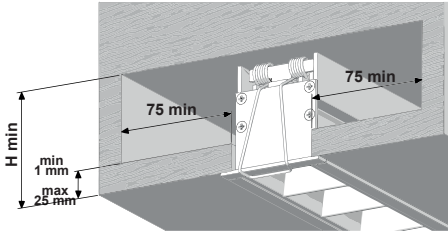

SHARP

design
C. de Bevilacqua

TRIM

TRIMLESS

		IP 20		
		LED 1 from Dthr (m)		
		2700 K	3000 K	4000 K
FL		0,55	0,55	0,80
WF		0,45	0,45	0,70
XF		0,35	0,35	0,50

TRIM

TRIMLESS

SHARP TRIM

1

	A (mm)	B (mm)	H (mm) 	H (mm) 	Kg
1X	46	45	150	80	0,1
2X	46	80	130	60	0,2
4X	46	155	80	60	0,3
8X	46	302	60	80	0,6
12X	46	450	80	80	0,9
16X	46	600	80	80	1,2

2

⊕ Rosso/Red/Rouge/Rot

⊖ Nero/Black/Noir/Schwarz

SHARP TRIMLESS

1

Y513000731

2

⊕ Rosso/Red/Rouge/Rot

⊖ Nero/Black/Noir/Schwarz

L	L	900 mA	⊖	⊖
		SELV		
N	N	U _{OUT} ≤ 60V	⊕	⊕

3