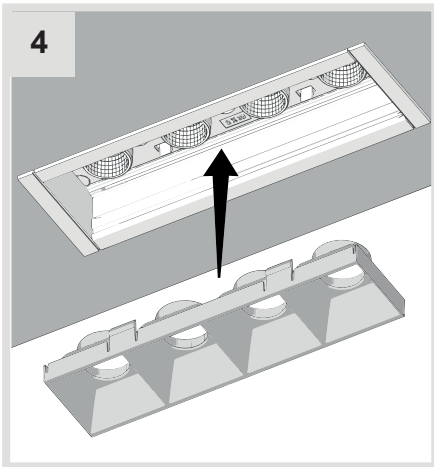

1

	A (mm)	B (mm)	H (mm) 	H (mm) 	Kg
1X	46	45	150	80	0,1
2X	46	80	130	60	0,2
4X	46	155	80	60	0,3
8X	46	302	60	80	0,6
12X	46	450	80	80	0,9
16X	46	600	80	80	1,2

2

⊕ Rosso/Red/Rouge/Rot

⊖ Nero/Black/Noir/Schwarz

SHARP TRIMLESS

1

Y513000731

2

⊕ Rosso/Red/Rouge/Rot

⊖ Nero/Black/Noir/Schwarz

L	L	900 mA	⊖	⊖
		SELV		
N	N	U _{OUT} ≤ 60V	⊕	⊕

3