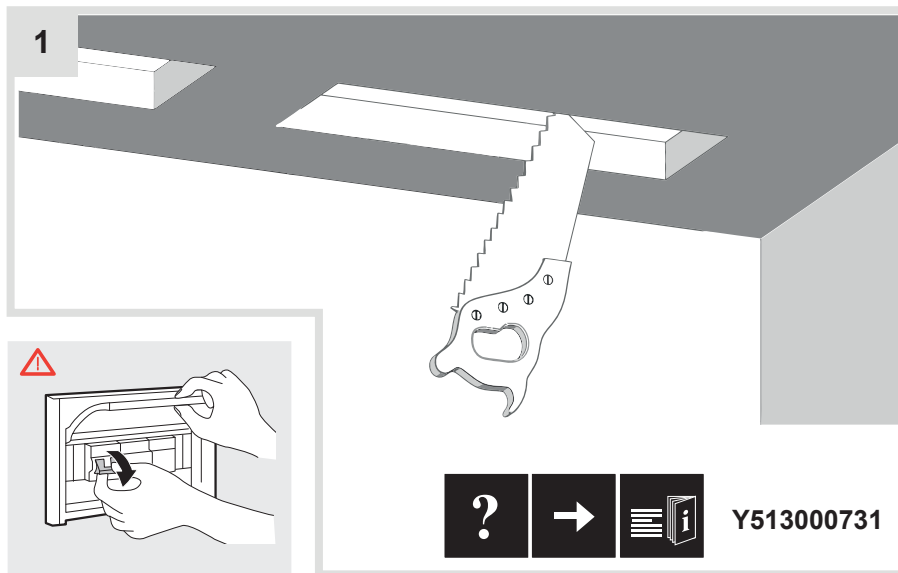

1

	A (mm)	B (mm)	H (mm) 	H (mm) 	Kg
1X	46	45	150	80	0,1
2X	46	80	130	60	0,2
4X	46	155	80	60	0,3
8X	46	302	60	80	0,6
12X	46	450	80	80	0,9
16X	46	600	80	80	1,2

2

⊕ Rosso/Red/Rouge/Rot

⊖ Nero/Black/Noir/Schwarz

SHARP TRIMLESS

1

Y513000731

2

⊕ Rosso/Red/Rouge/Rot

⊖ Nero/Black/Noir/Schwarz

L	L	900 mA	⊖	⊖
		SELV		
N	N	U _{OUT} ≤ 60V	⊕	⊕

3