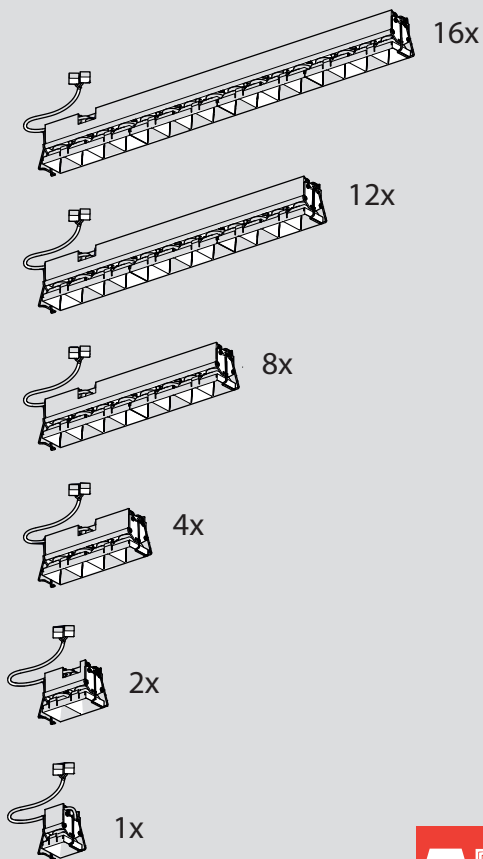

SHARP

design
C. de Bevilacqua

TRIM

TRIMLESS

		IP 20		
		LED 1 from Dthr (m)		
		2700 K	3000 K	4000 K
FL		0,55	0,55	0,80
WF		0,45	0,45	0,70
XF		0,35	0,35	0,50

TRIM

TRIMLESS

SHARP TRIM

1

	A (mm)	B (mm)	H (mm) 	H (mm) 	Kg
1X	46	45	150	80	0,1
2X	46	80	130	60	0,2
4X	46	155	80	60	0,3
8X	46	302	60	80	0,6
12X	46	450	80	80	0,9
16X	46	600	80	80	1,2

2

⊕ Rosso/Red/Rouge/Rot

⊖ Nero/Black/Noir/Schwarz

SHARP TRIMLESS

1

Y513000731

2

⊕ Rosso/Red/Rouge/Rot

⊖ Nero/Black/Noir/Schwarz

L	L	900 mA	⊖	⊖
		SELV		
N	N	U _{OUT} ≤ 60V	⊕	⊕

3