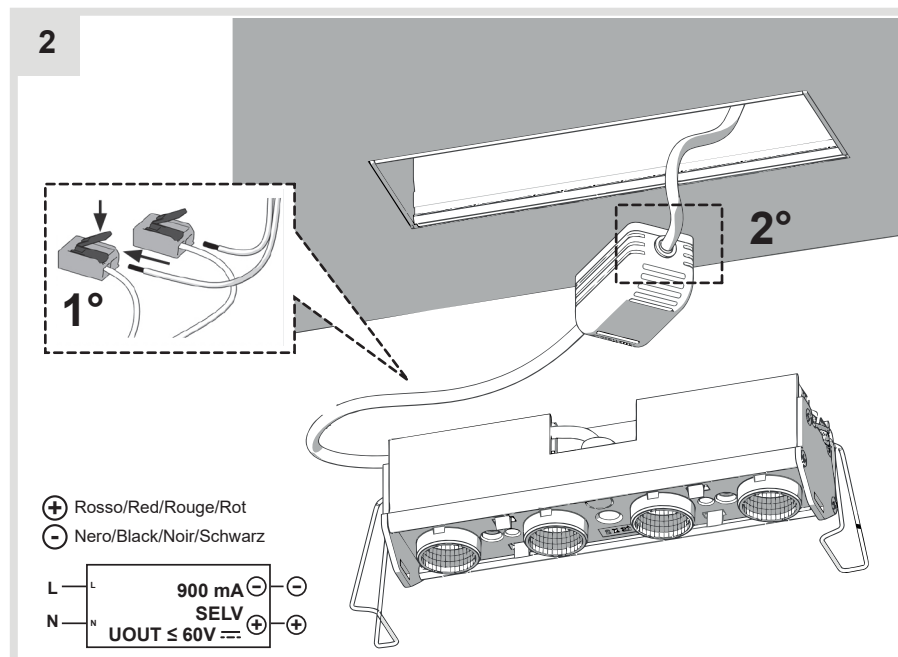

SHARP

design
C. de Bevilacqua

TRIM

TRIMLESS

		IP 20		
		LED 1 from Dthr (m)		
		2700 K	3000 K	4000 K
FL		0,55	0,55	0,80
WF		0,45	0,45	0,70
XF		0,35	0,35	0,50

TRIM

TRIMLESS

SHARP TRIM

1

	A (mm)	B (mm)	H (mm) 	H (mm) 	Kg
1X	46	45	150	80	0,1
2X	46	80	130	60	0,2
4X	46	155	80	60	0,3
8X	46	302	60	80	0,6
12X	46	450	80	80	0,9
16X	46	600	80	80	1,2

2

⊕ Rosso/Red/Rouge/Rot

⊖ Nero/Black/Noir/Schwarz

SHARP TRIMLESS

1

Y513000731

2

⊕ Rosso/Red/Rouge/Rot

⊖ Nero/Black/Noir/Schwarz

L	L	900 mA	⊖	⊖
		SELV		
N	N	U _{OUT} ≤ 60V	⊕	⊕

3