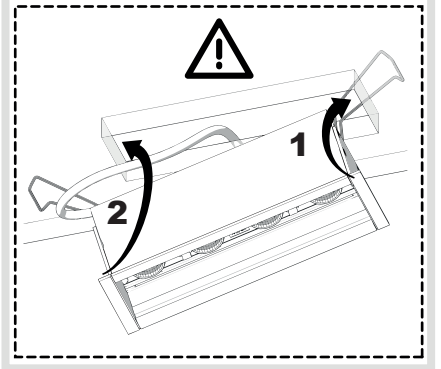

1

	A (mm)	B (mm)	H (mm) 	H (mm) 	Kg
1X	46	45	150	80	0,1
2X	46	80	130	60	0,2
4X	46	155	80	60	0,3
8X	46	302	60	80	0,6
12X	46	450	80	80	0,9
16X	46	600	80	80	1,2

2

⊕ Rosso/Red/Rouge/Rot

⊖ Nero/Black/Noir/Schwarz

SHARP TRIMLESS

1

Y513000731

2

⊕ Rosso/Red/Rouge/Rot

⊖ Nero/Black/Noir/Schwarz

L	L	900 mA	⊖	⊖
		SELV		
N	N	U _{OUT} ≤ 60V	⊕	⊕

3