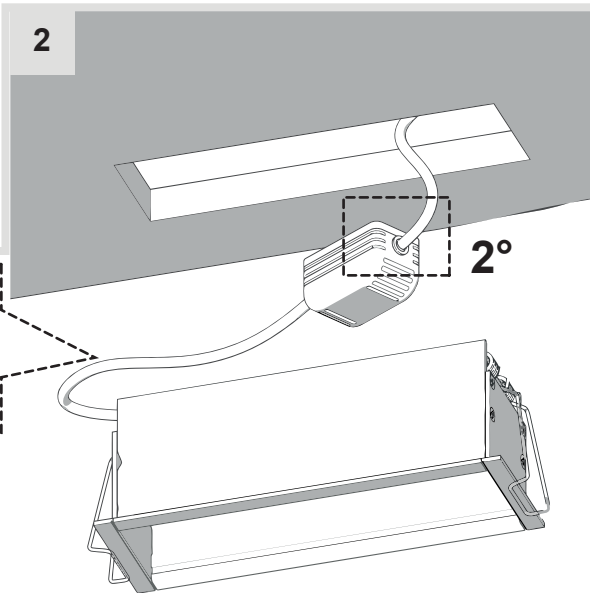

SHARP

design
C. de Bevilacqua

TRIM

TRIMLESS

		IP 20		
		LED 1 from Dthr (m)		
		2700 K	3000 K	4000 K
FL		0,55	0,55	0,80
WF		0,45	0,45	0,70
XF		0,35	0,35	0,50

TRIM

TRIMLESS

SHARP TRIM

1

	A (mm)	B (mm)	H (mm) 	H (mm) 	Kg
1X	46	45	150	80	0,1
2X	46	80	130	60	0,2
4X	46	155	80	60	0,3
8X	46	302	60	80	0,6
12X	46	450	80	80	0,9
16X	46	600	80	80	1,2

2

⊕ Rosso/Red/Rouge/Rot

⊖ Nero/Black/Noir/Schwarz

SHARP TRIMLESS

1

Y513000731

2

⊕ Rosso/Red/Rouge/Rot

⊖ Nero/Black/Noir/Schwarz

L	L	900 mA	⊖	⊖
		SELV		
N	N	U _{OUT} ≤ 60V	⊕	⊕

3