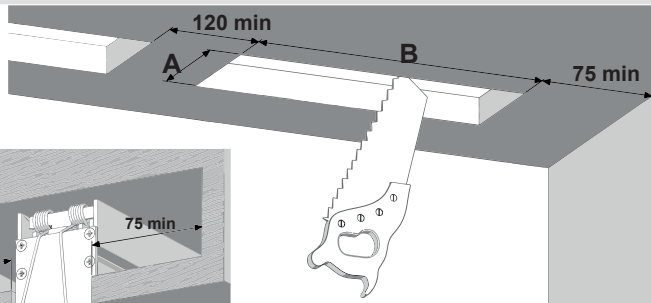

SHARP

design
C. de Bevilacqua

TRIM

TRIMLESS

		IP 20		
		LED 1 from Dthr (m)		
		2700 K	3000 K	4000 K
FL		0,55	0,55	0,80
WF		0,45	0,45	0,70
XF		0,35	0,35	0,50

TRIM

TRIMLESS

SHARP TRIM

1

	A (mm)	B (mm)	H (mm) 	H (mm) 	Kg
1X	46	45	150	80	0,1
2X	46	80	130	60	0,2
4X	46	155	80	60	0,3
8X	46	302	60	80	0,6
12X	46	450	80	80	0,9
16X	46	600	80	80	1,2

2

⊕ Rosso/Red/Rouge/Rot

⊖ Nero/Black/Noir/Schwarz

SHARP TRIMLESS

1

Y513000731

2

⊕ Rosso/Red/Rouge/Rot

⊖ Nero/Black/Noir/Schwarz

L	L	900 mA	⊖	⊖
		SELV		
N	N	U _{OUT} ≤ 60V	⊕	⊕

3