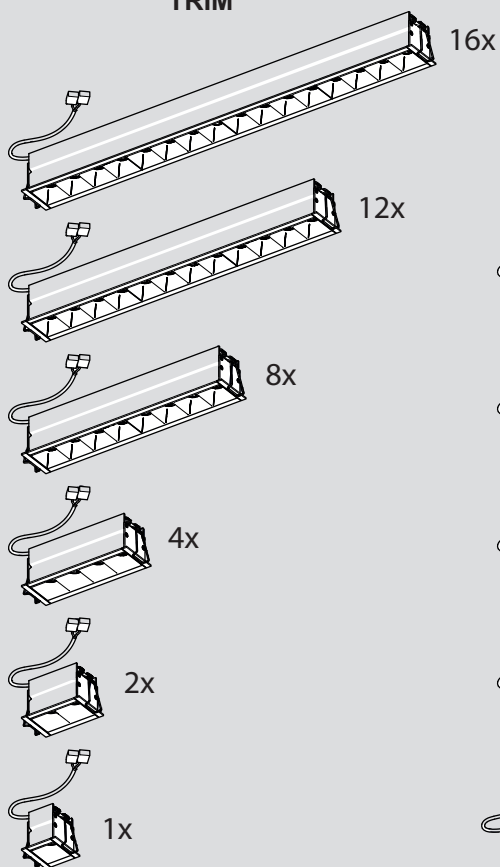

SHARP

design
C. de Bevilacqua

TRIM

TRIMLESS

		IP 20		
		LED 1 from Dthr (m)		
		2700 K	3000 K	4000 K
FL		0,55	0,55	0,80
WF		0,45	0,45	0,70
XF		0,35	0,35	0,50

TRIM

TRIMLESS

SHARP TRIM

1

	A (mm)	B (mm)	H (mm) 	H (mm) 	Kg
1X	46	45	150	80	0,1
2X	46	80	130	60	0,2
4X	46	155	80	60	0,3
8X	46	302	60	80	0,6
12X	46	450	80	80	0,9
16X	46	600	80	80	1,2

2

⊕ Rosso/Red/Rouge/Rot

⊖ Nero/Black/Noir/Schwarz

SHARP TRIMLESS

1

Y513000731

2

⊕ Rosso/Red/Rouge/Rot

⊖ Nero/Black/Noir/Schwarz

L	L	900 mA	⊖	⊖
		SELV		
N	N	U _{OUT} ≤ 60V	⊕	⊕

3