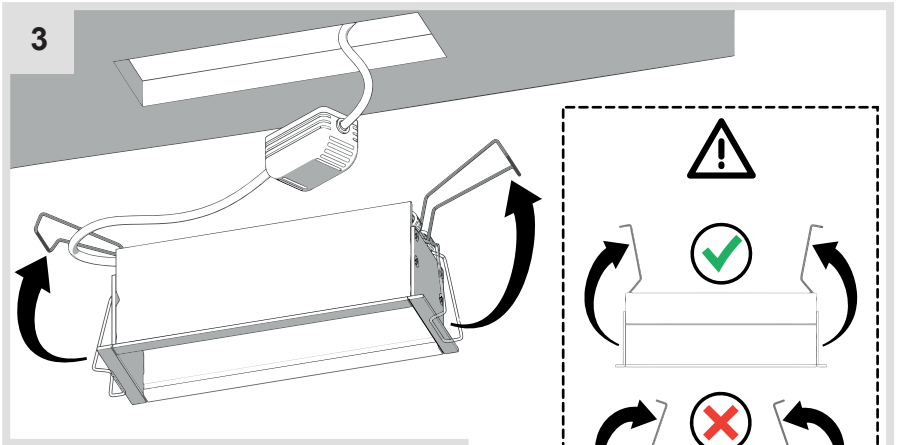

1

	A (mm)	B (mm)	H (mm) 	H (mm) 	Kg
1X	46	45	150	80	0,1
2X	46	80	130	60	0,2
4X	46	155	80	60	0,3
8X	46	302	60	80	0,6
12X	46	450	80	80	0,9
16X	46	600	80	80	1,2

2

⊕ Rosso/Red/Rouge/Rot

⊖ Nero/Black/Noir/Schwarz

SHARP TRIMLESS

1

Y513000731

2

⊕ Rosso/Red/Rouge/Rot

⊖ Nero/Black/Noir/Schwarz

L	L	900 mA	⊖	⊖
		SELV		
N	N	U _{OUT} ≤ 60V	⊕	⊕

3