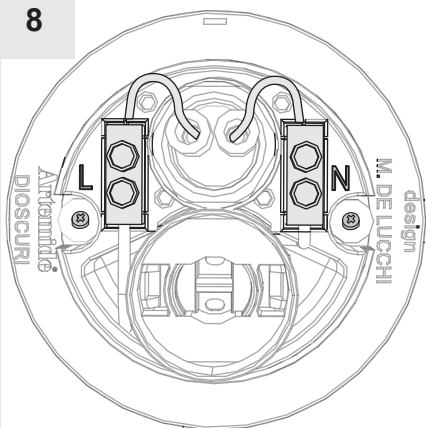

5

6

7

8

9

10

11

Max 4W LED E14

12

13

i

MAX 4W LED E14

Max 50 mm

Max 80 mm

Artemide®

Artemide