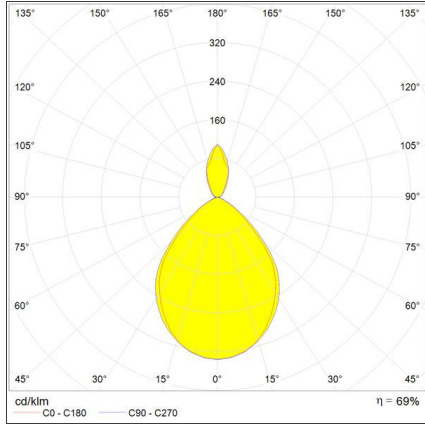

LIGHT DISTRIBUTION