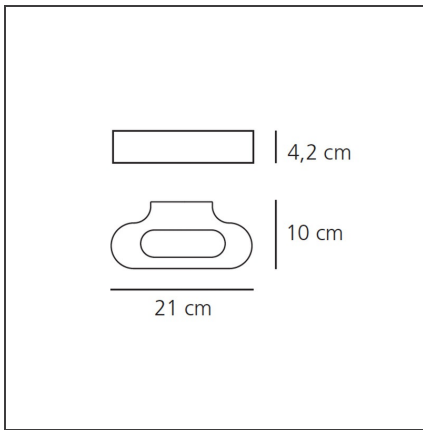

## TECHNICAL DRAWINGS

## DIMENSIONS

<b>Length:</b>	cm 21	<b>Glow Wire Test:</b>	750°C
<b>Width:</b>	cm 10		
<b>Height:</b>	cm 4.2		