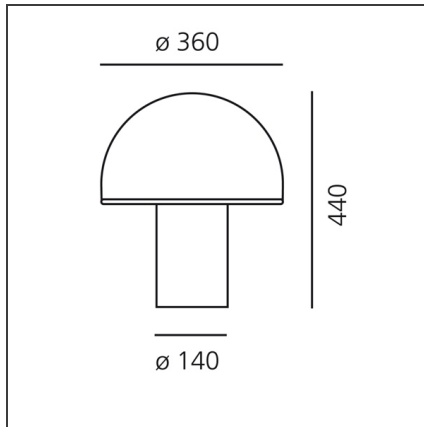

**Onfale big**

IP20

**DESIGN BY**

Luciano Vistosi

**DESCRIPTION**

Body and diffuser in opaline blown glass. Transparent crystal edge added.

**TECHNICAL DRAWINGS**

**FEATURES**

<b>Article Code:</b>	A006300	<b>Material:</b>	blown glass
<b>Colour:</b>	White	<b>Series:</b>	Design
<b>Installation:</b>	Table	<b>Area contract:</b>	All projects
<b>Environment:</b>	Indoor	<b>Emission:</b>	Diffused

**DIMENSIONS**

<b>Height:</b>	cm 44
<b>Base Diameter:</b>	cm 14

**NOT INCLUDED SOURCES**

<b>Category:</b>	HALO	<b>Class:</b>	A
<b>Number:</b>	1		
<b>Watt:</b>	20W		
<b>Socket:</b>	E14		
<b>Category:</b>	HALO	<b>Color Rendering:</b>	1a
<b>Number:</b>	1	<b>Color temperature (K):</b>	2900K
<b>Watt:</b>	77W		
<b>Lbs:</b>	A60		
<b>Socket:</b>	E27		
<b>Duration (h):</b>	1000h		