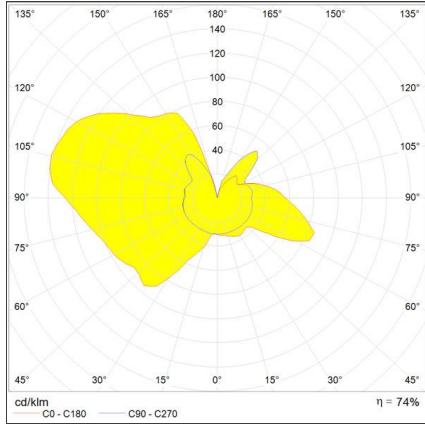

LIGHT DISTRIBUTION