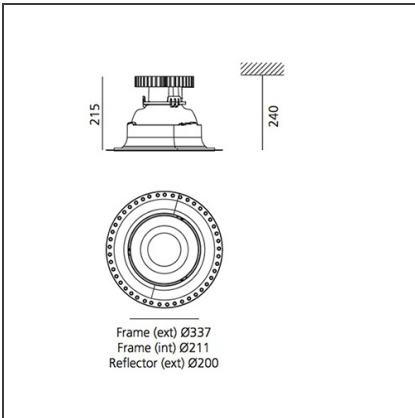

## TECHNICAL DRAWINGS

## DIMENSIONS

<b>Width:</b>	cm 21.5	<b>Cutout diameter:</b>	cm 29.2
<b>Height:</b>	cm 24	<b>Cutout shape:</b>	Rounded
<b>Weight:</b>	kg 1.7		