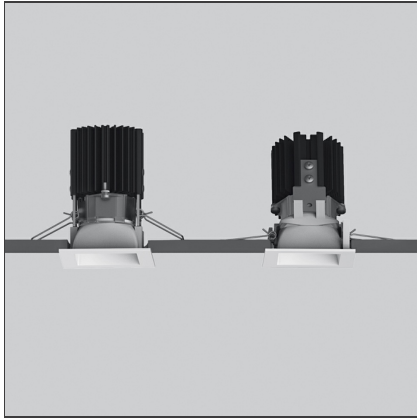

# Everything 55 - Square - 34° 3000K - White

IP20 