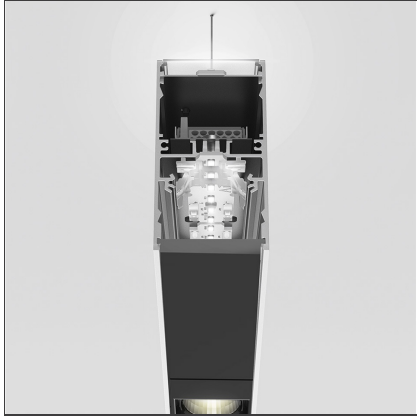

**A.39 Suspension - Direct + Indirect Emission - 2368mm - 36° - 3000K - Dimmable DALI - 6x4 Optics - White**

IP 20 Dimmerable: + -

**DESIGN BY**

Carlotta de Bevilacqua

**DESCRIPTION**

**TECHNICAL DRAWINGS**

**FEATURES**

<b>Article Code:</b>	BH10601	<b>Series:</b>	Indoor
<b>Colour:</b>	White		
<b>Installation:</b>	Suspension, Ceiling		

**DIMENSIONS**

<b>Length:</b>	cm 237
<b>Width:</b>	cm 4.5
<b>Height:</b>	cm 8.5

**LUMINAIRE**

<b>Watt:</b>	120W	<b>Delivered lumens output (lm):</b>	10539lm
		<b>CCT:</b>	3000K
		<b>Efficiency:</b>	78%
		<b>Efficacy:</b>	87.83lm/W
		<b>CRI:</b>	90
		<b>Dimmable Typology:</b>	Dali

**Notes**