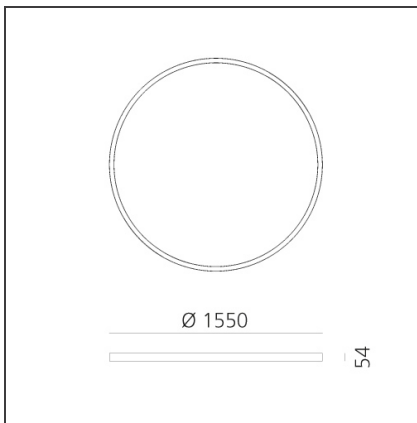

**A.24 Stand-alone - Suspension Circular - Diffused Emission - Ø 1550mm - 3000K - DALI - Brushed Bronze**

IP20  Dimmerable: 

**DESIGN BY**

Carlotta de Bevilacqua

**DESCRIPTION**

**TECHNICAL DRAWINGS**

**FEATURES**

<b>Height:</b>	cm 5,4
<b>Weight:</b>	kg 8,5

**INCLUDED SOURCES**

<b>Category:</b>	LED	<b>Color temperature (K):</b>	3000K
<b>Number:</b>	1	<b>CRI:</b>	80
<b>Watt:</b>	136W		
<b>Type:</b>	0		

**LUMINAIRE**