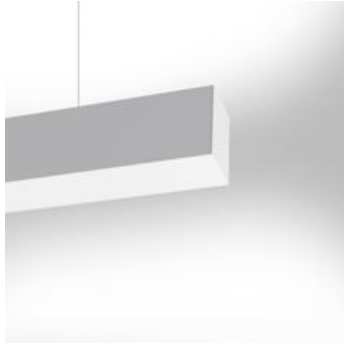

### Nothing86System SA Suspension FluoDiff - Direct+Indirect Emission - T16 2x28-54W Dimmable +1x39W - White